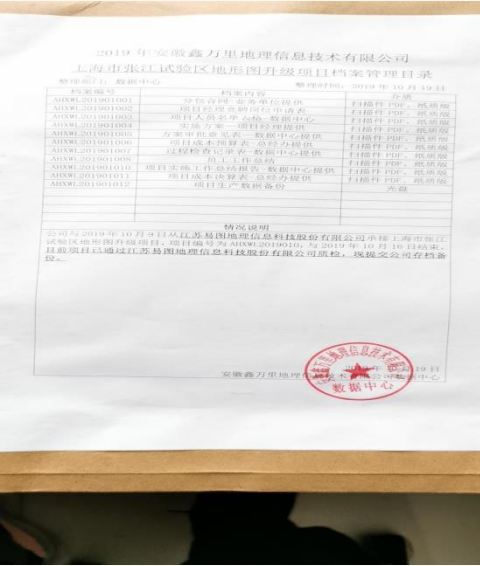

## 质量检查结果确认单

地市	淮北市		
县(市、区)	濉溪县		
联系人	李鑫	电话	13765510692
开始日期	2017.10.24	完成日期	2017.10.25
质检次数	第 5 次		
质检结果	<input checked="" type="checkbox"/> 符合 <input type="checkbox"/> 不符合 农业部数据库规范检查要求		
质检情况	<p>检查工具：农村土地承包经营权确权登记数据库成果质量检查软件 V1.2.0908.1146。</p> <p>错误报告及检查记录：见后附《濉溪县农村土地承包经营权确权登记数据库成果质量检查报告》及“濉溪县检查结果”。</p> <p>一、根据提交数据进行统计的结果</p> <p>乡镇：11                      村数：211</p> <p>发包方：3185</p> <p>承包方：216795              承包方家庭成员：680773</p> <p>地块总数：791158              承包地块总面积(亩)：2005868.5</p> <p>承包合同：216795              非承包地块总面积(亩)：0</p> <p>登记簿：216795</p> <p>承包经营权证：216795</p> <p>二、错误记录</p> <p>无。</p> <p>备注：季报数据填报值与汇交数据中统计值不相符(建立健全土地承包经营权登记簿、实测承包地块数等)。</p>		
质检单位	单位名称(盖章)：四川凯普顿信息技术股份有限公司 联系方式：ahsjz@captain.com.cn 日期：2017年10月25日		